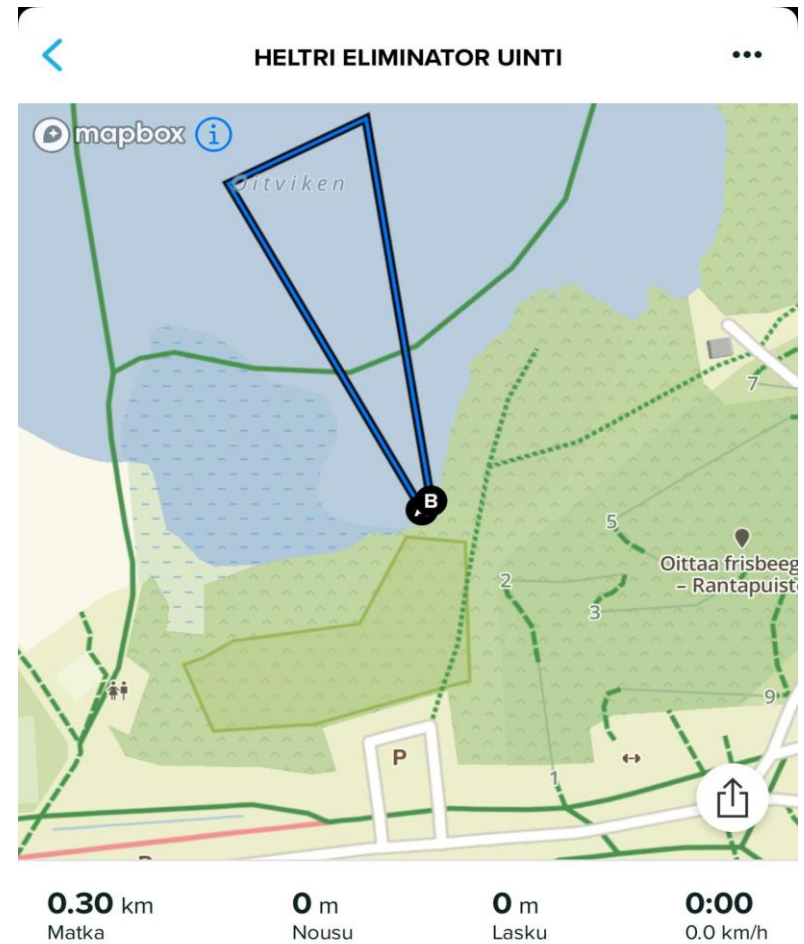

Eliminator & Triple Mix - Uinti

Uinti 300 m
1x kierros