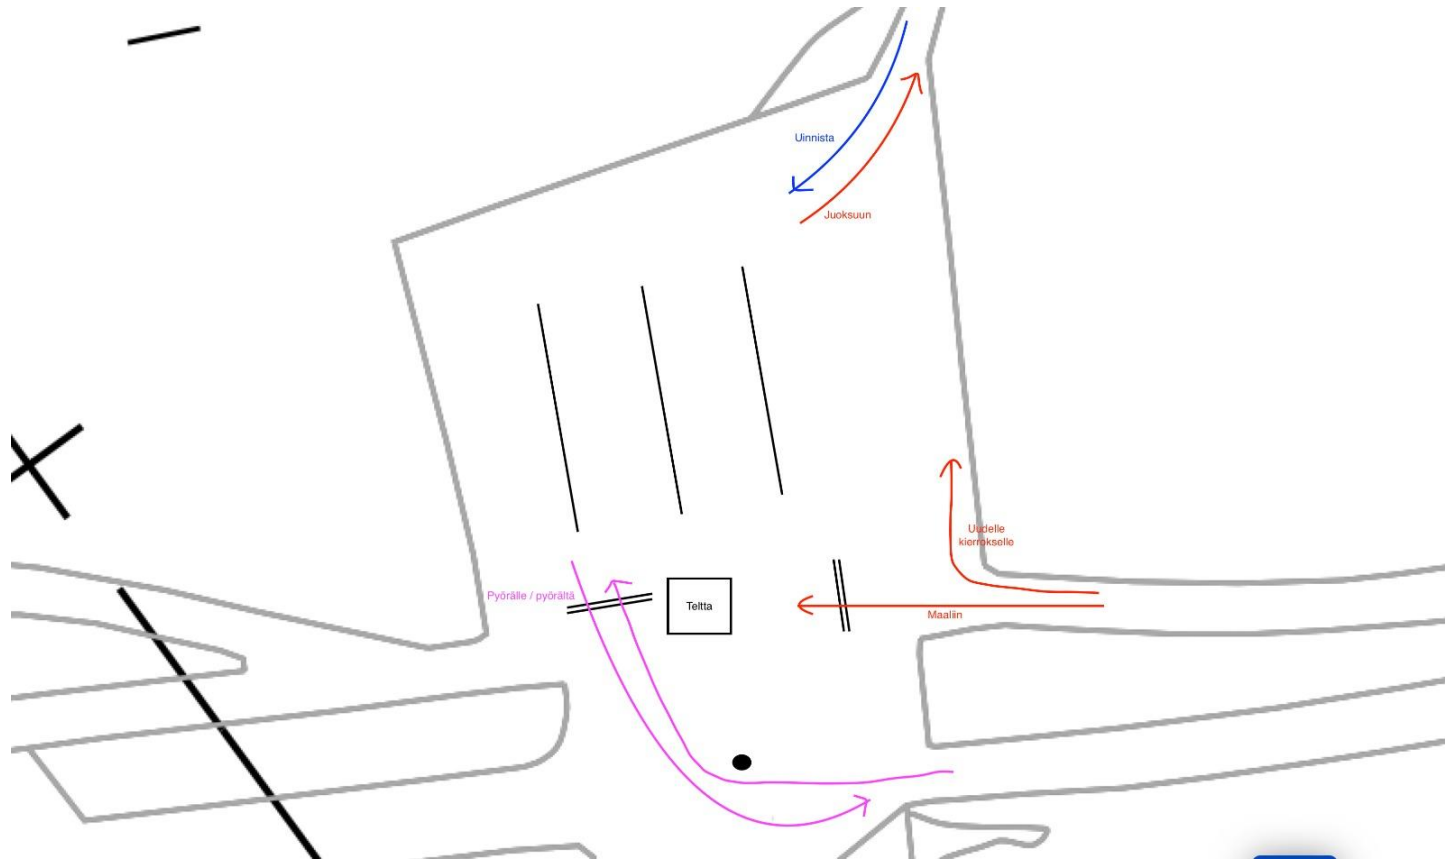

Oittaa – vaihtoalueen kulkureitit