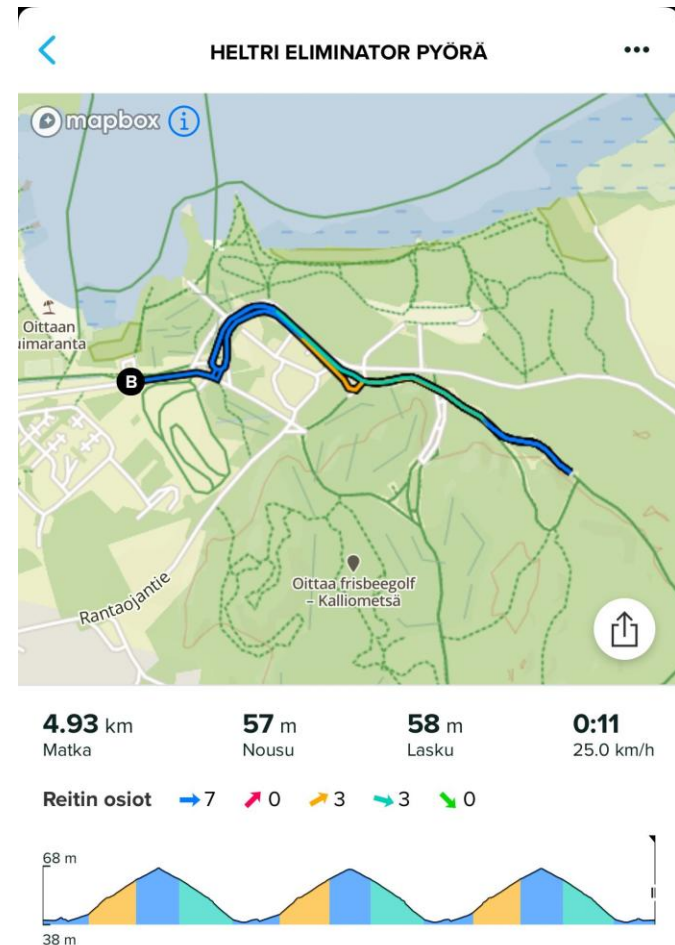

# Eliminator & Triple Mix – tapahtumapaikan sijainti Oittaa, Espoo

# Oittaa – vaihtoalueen kulkureitit

# Eliminator & Triple Mix - Pyörä

Pyörä n. 5 km

**3x kierrosta (3x n. 1,7 km)**

Reitin GPX-tiedosto:

[https://api.sports-tracker.com/apiserver/v2/routes/export/3l-HYs3H\\_U\\_rdYKeoPj6Z3oYiT N1Xm1Lsoy0A61fD-d6C3WztlQaqJmZspeCZZg2?brand=SUUNTOAPP&format=gpx-route](https://api.sports-tracker.com/apiserver/v2/routes/export/3l-HYs3H_U_rdYKeoPj6Z3oYiT N1Xm1Lsoy0A61fD-d6C3WztlQaqJmZspeCZZg2?brand=SUUNTOAPP&format=gpx-route)